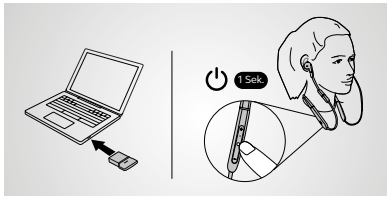

So stellen Sie eine Verbindung her

PC

Die Kopfhörer und der Bluetooth®-Adapter sind vorab gekoppelt und sofort einsatzbereit. Drücken Sie die Multifunktions-taste, um die Kopfhörer einzuschalten