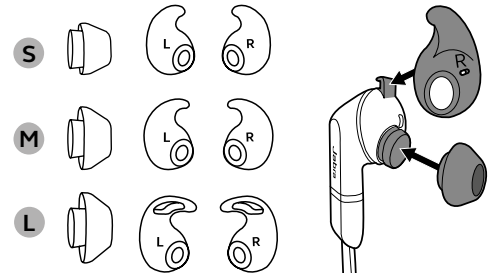

So finden Sie die richtige Passform

Wählen Sie das passende EarGel und EarWing

Probieren Sie die EarGels™ und EarWings™ in allen Größen aus, um die optimale Kombination für Ihre Ohren zu finden und die beste Soundqualität zu erhalten.